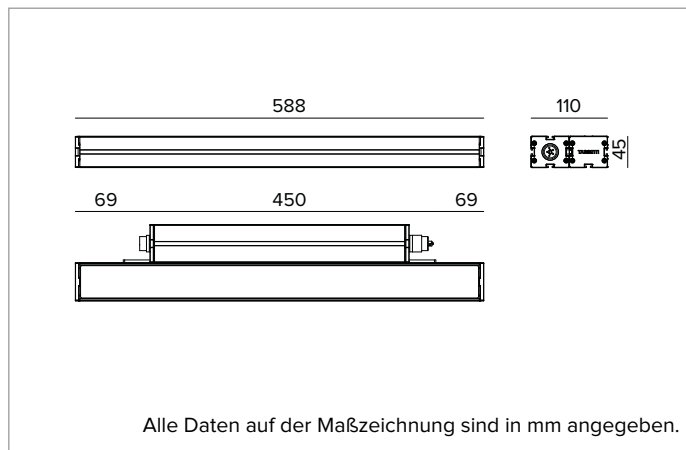

E0552GVL830D2FW | JEDI NOVA 55 Strahler Side Box

Linearer ausrichtbarer LED-Einbaustrahler

	3000K	H(m)	D1(m)	D2(m)	E _{max} (lx)		
	Ra80	121°	11°				
Fixture Power	35W	1	3.55	0.19	4017		
Source Flux	4548lm	2	7.10	0.38	1004		
Fixture Flux	2502lm	3	10.65	0.57	446		
Efficacy	71lm/W	4	14.19	0.76	251		
TS2131	I _{max} =964cd/klm	I _{max}	4383cd	5	17.74	0.95	161

Optik: LINSE

Abstrahlwinkel: GRZ 10°x120°

Optische Effizienz: 55%

Leuchten-Lichtstrom: 2502lm

Lichtausbeute: 71lm/W

Fotobiologische Sicherheit: Risikogruppe 1 (RG 1 = geringes Risiko)

MECHANISCHE MERKMALE

Gehäuse aus eloxiertem extrudiertem Aluminium 15µ. Flache Abdeckung aus 5mm dickem extra klarem Glas. Gehäuse, dessen Ausrichtung gegenüber der Installationsfläche durch zusätzliche Halterungen variiert werden kann.